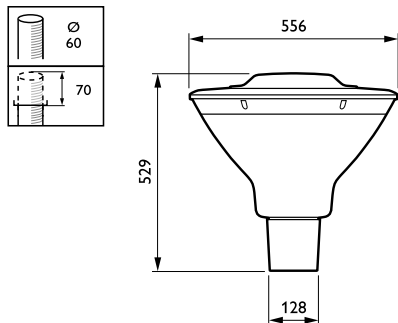

Stmievateľné.	Nie
---------------	-----

Mechanické časti a teleso

Materiál telesa	Hliník
Materiál reflektora	-
Optický materiál	Polycarbonate
Materiál optického krytu/šošovky	Polykarbonát
Materiál upevnenia	Aluminum
Montážne zariadenie	60 [Príruba pre priemer 60 mm]
Tvar optického krytu/šošovky	Hemispherical

Povrchová úprava optického krytu/šošovky	Číra
Krútiaci moment	25
Celková výška	529 mm
Celkový priemer	556 mm
Effective projected area	0,1155 m ²
Farba	Šedá

Schválenie a použitie

Krytie IP	IP66 [Ochrana pred vniknutím prachu a odolnosť proti prúdu vody]
Kód krytia IP (mechanický náraz)	IK10 [20 J vandal-resistant]

CityCharm Cone

Rozmerový obrázok

CityCharm BDS490/491