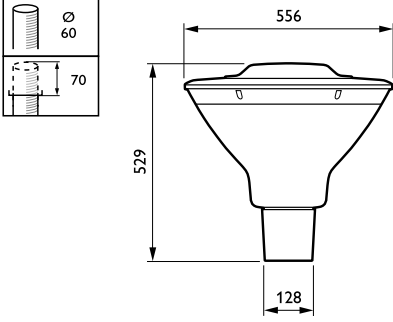

CityCharm Cone

Boyutlu çizim

CityCharm BDS490/491