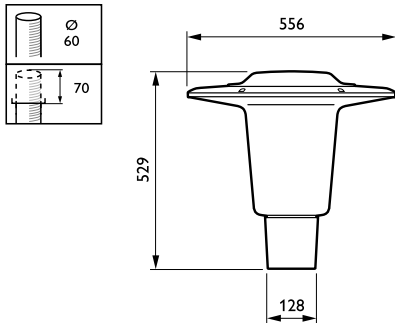

CityCharm Cordoba

Schéma dimensionnel

CityCharm BDS490/491