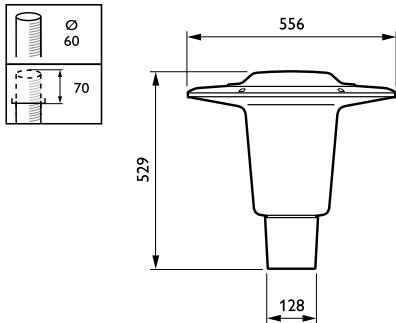

Krútiaci moment	25
Celková výška	529 mm
Celkový priemer	556 mm
Effective projected area	0,1124 m ²
Farba	Šedá
Rozmery (výška x šírka x hĺbka)	529 x NaN x NaN mm (20.8 x NaN x NaN in)

Schválenie a použitie

CityCharm Cordoba

Rozmerový obrázok

CityCharm BDS490/491