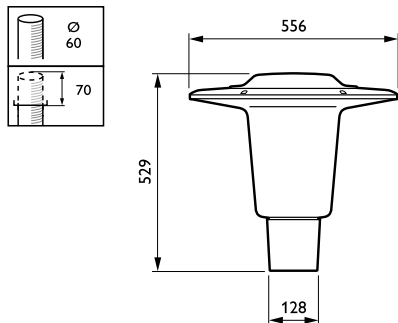

CityCharm Cordoba

Cote

CityCharm BDS490/491