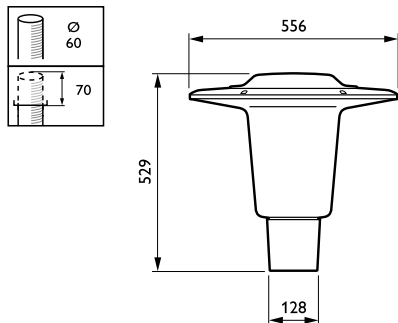

Regulovatelné	Ne
---------------	----

Mechanical and Housing

Materiál pláště	Hliník
Materiál reflektoru	-
Materiál optiky	Polycarbonate
Materiál optického krytu / čoček	Polykarbonát
Materiál uchycení	Hliník
Montážní zařízení	60 [Příruba pro průměr 60 mm]
Tvar optického krytu / čoček	Hemispherical

Povrchová úprava optického krytu / čoček	Čirá
Krouticí moment	25
Celková výška	529 mm
Celkový průměr	556 mm
Effective projected area	0,1124 m ²
Barva	GR
Rozměry (výška x šířka x hloubka)	529 x NaN x NaN mm (20.8 x NaN x NaN in)

CityCharm Cordoba

Rozměrové výkresy

CityCharm BDS490/491