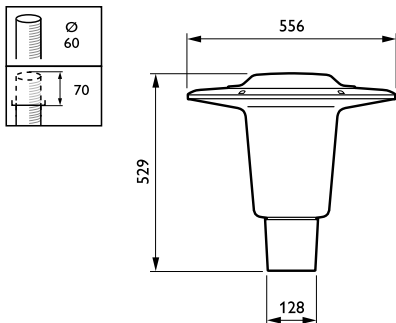

Regulovatelné	Ne
---------------	----

Mechanical and Housing

Materiál pláště	Hliník
Materiál reflektoru	-
Materiál optiky	Polycarbonate
Materiál optického krytu / čoček	Polykarbonát
Materiál uchycení	Hliník
Montážní zařízení	60 [Příruba pro průměr 60 mm]
Tvar optického krytu / čoček	Hemispherical

Povrchová úprava optického krytu / čoček	Čirá
Krouticí moment	25
Celková výška	529 mm
Celkový průměr	556 mm
Effective projected area	0,1124 m ²
Barva	GR
Rozměry (výška x šířka x hloubka)	529 x NaN x NaN mm (20.8 x NaN x NaN in)

CityCharm Cordoba

Rozměrové výkresy

CityCharm BDS490/491