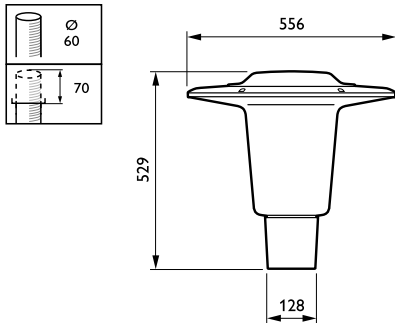

Finition de cache optique/lentille	Transparent
Couple	25
Hauteur totale	529 mm
Diamètre total	556 mm
Effective projected area	0,1124 m²
Commande	Gris
Dimensions (hauteur x largeur x profondeur)	529 x NaN x NaN mm (20.8 x NaN x NaN in)

CityCharm Cordoba

Schéma dimensionnel

CityCharm BDS490/491