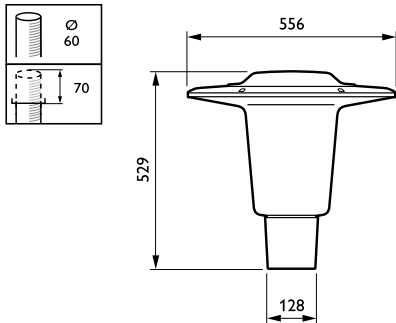

| | |
|---------------------------------|------------------------------------------|
| Krútiaci moment | 25 |
| Celková výška | 529 mm |
| Celkový priemer | 556 mm |
| Effective projected area | 0,1124 m ² |
| Farba | Šedá |
| Rozmery (výška x šírka x hĺbka) | 529 x NaN x NaN mm (20.8 x NaN x NaN in) |

CityCharm Cordoba

Rozmerový obrázok

CityCharm BDS490/491