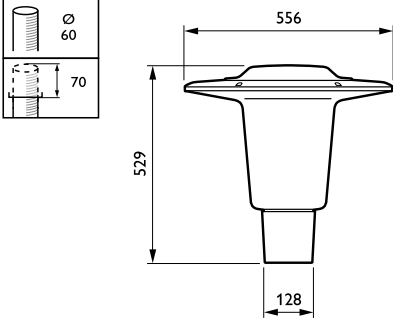

CityCharm Cordoba

Boyutlu çizim

CityCharm BDS490/491