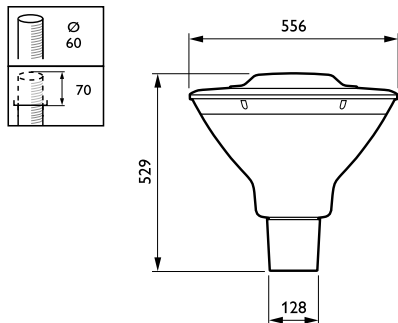

CityCharm Cone

Rozměrové výkresy

CityCharm BDS490/491