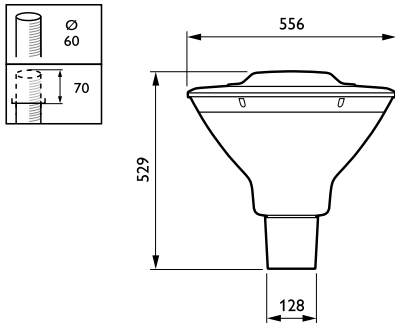

CityCharm Cone

Cote

CityCharm BDS490/491