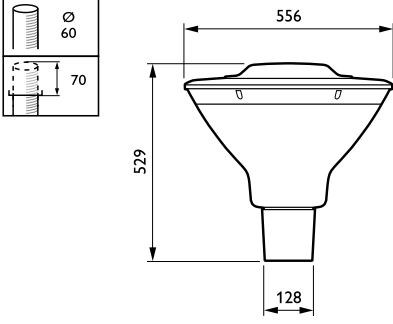

CityCharm Cone

Boyutlu çizim

CityCharm BDS490/491