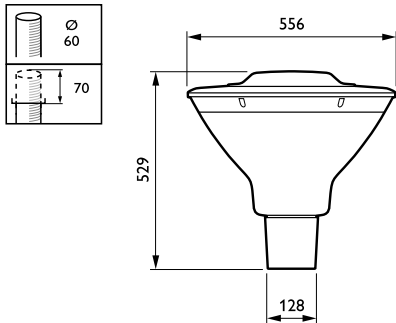

CityCharm Cone

Cote

CityCharm BDS490/491