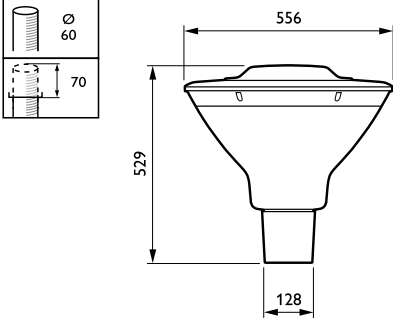

CityCharm Cone

Boyutlu çizim

CityCharm BDS490/491