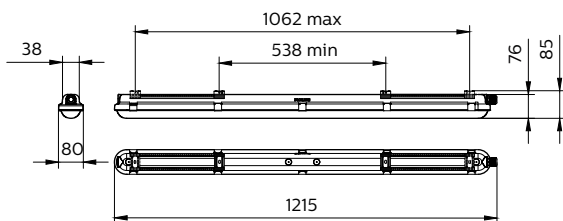

Approval and Application

Cod protecție împotriva infiltrărilor	IP65 [Protejat împotriva pătrunderii prafului, protejat împotriva jeturilor de apă]
Cod de protecție împotriva impactului mecanic	IK08 [5 J vandal-protected]

Initial Performance (IEC Compliant)

Flux luminos inițial	2700 lm
Toleranță flux luminos	+/-10%
Randament luminos LED inițial	123 lm/W
Temperatură de culoare inițială corelată	4000 K
Valoare inițială Indice de redare a culorii	>80
Cromatică inițială	(0.38,0.38)SDCM<=3
Putere de intrare inițială	22 W
Toleranță consum de curent	+/-10%

Over Time Performance (IEC Compliant)

Rată de defectare a echipamentului de control la durata medie de viață utilă 50000 h	5 %
Între inere la un flux luminos la durata medie de viață utilă * 50.000 h	L75

Application Conditions

Interval temperatură ambiantă	-20 to +35 °C
Performance ambient temperature Tq	25 °C
Nivel diminuare maximă	Not applicable
Adecvat pentru comutare aleatorie	Da

Product Data

Cod complet produs	871869996248700
Nume comandă produs	WT120C G2 LED275/840 PSU MDU L1200
EAN/UPC - Produs	8718699962487
Cod de comandă	96248700
Numărător - Cantitate per pachet	1
Numărător - Pachete per cutie exterioră	1
Material nr. (12NC)	910505100040
Greutate netă (bucată)	1,530 kg

Cote

CoreLine Waterproof WT120C