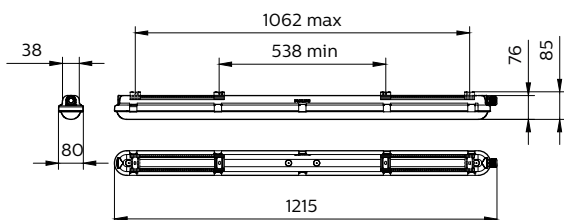

Approval and Application

Cod protecție împotriva infiltrărilor	IP65 [Protejat împotriva pătrunderii prafului, protejat împotriva jeturilor de apă]
Cod de protecție împotriva impactului mecanic	IK08 [5 J vandal-protected]

Initial Performance (IEC Compliant)

Flux luminos inițial	2700 lm

Toleranță flux luminos	+/-10%
Randament luminos LED inițial	123 lm/W
Valoare inițială Temperatură de culoare corelată	4000 K
Valoare inițială Indice de redare a culorii	>80
Cromatică inițială	(0.38,0.38)SDCM<=3
Putere de intrare inițială	22 W
Toleranță consum de curent	+/-10%

Over Time Performance (IEC Compliant)

Rată de defectare a echipamentului de control la durata medie de viață 50000 h	1,75 %
Între inere la un flux luminos la durata medie de viață * 50.000 h	L75

Application Conditions

Interval temperatură ambiantală	-20 to +35 °C
Performance ambient temperature Tq	25 °C
Nivel diminuare maximă	Not applicable
Adecvat pentru comutare aleatorie	Da

Product Data

Cod complet produs	871869996249400
Nume comandă produs	WT120C G2 LED27S/840 PSU MDU TW3 L1200
EAN/UPC - Produs	8718699962494
Cod de comandă	96249400
Numărător - Cantitate per pachet	1
Numărător - Pachete per cutie exterioră	1
Material nr. (12NC)	910505100041
Greutate netă (bucată)	1,530 kg

Cote

CoreLine Waterproof WT120C