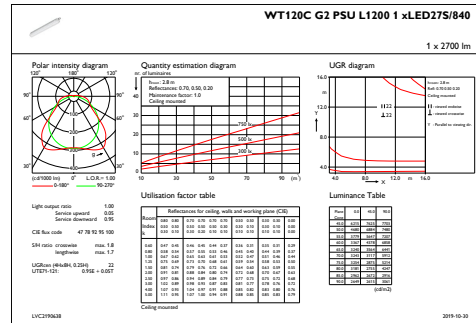

Date fotometric

IFGU1_WT120CG2PSUL12001xLED275S840