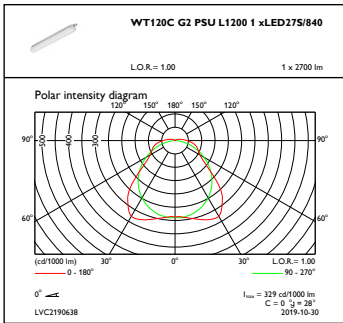

Date fotometric

OFPC1_WT120CG2PSUL12001xLED275S840