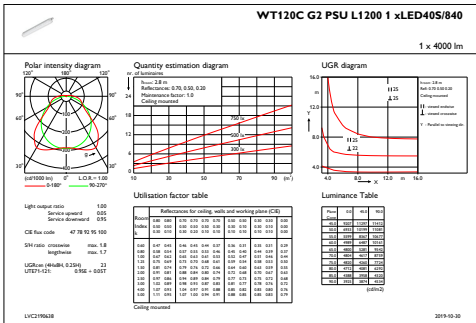

Date fotometrice

IFGU1_WT120CG2PSUL12001xLED40S840