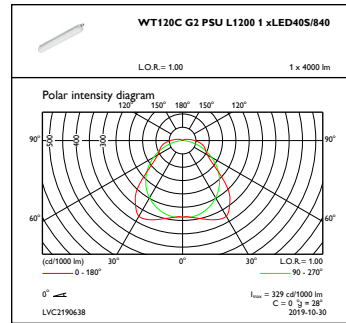

Controls and Dimming

Cu reglarea intensității luminoase	Nu
------------------------------------	----

Mechanical and Housing

Material carcasă	Policarbonat
Material reflector	Oțel
Material sistem optic	Polycarbonate
Capac optic/material lentilă	Policarbonat
Material placă echipament	O el
Material fixare	O el inoxidabil
Capac optic/finisaj lentilă	Mat
Lungime totală	1215 mm
Lățime totală	80 mm
Înălțime totală	76 mm
Culoare	GR
Dimensiuni (înălțime x lățime x adâncime)	76 x 80 x 1215 mm (3 x 3.1 x 47.8 in)

Initial Performance (IEC Compliant)

Flux luminos inițial	4000 lm
Toleranță flux luminos	+/-10%
Randament luminos LED inițial	133 lm/W
Temperatură de culoare inițială corelată	4000 K
Valoare inițială Indice de redare a culorii	>80
Cromatică inițială	(0.38,0.38)SDCM<=3
Putere de intrare inițială	30 W
Toleranță consum de curent	+/-10%

Cod complet produs	871869916316700
Nume comandă produs	WT120C G2 LED40S/840 PSU WEC L1200
EAN/UPC - Produs	8718699163167
Cod de comandă	16316700
Numărător - Cantitate per pachet	1
Numărător - Pachete per cutie exterioră	1
Material nr. (12NC)	910505100050
Greutate netă (bucată)	1,530 kg

Cote

CoreLine Waterproof WT120C

Date fotometrice

IFGU1_WT120CG2PSUL12001xLED40S840

OFPC1_WT120CG2PSUL12001xLED40S840