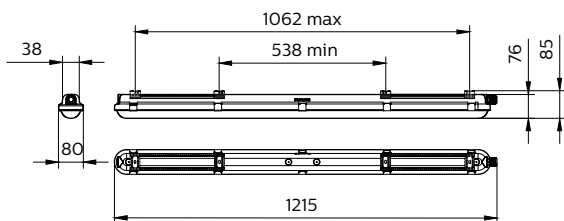

Approval and Application

Cod protecție împotriva infiltrărilor	IP65 [Protejat împotriva pătrunderii prafului, protejat împotriva jeturilor de apă]
Cod de protecție împotriva impactului mecanic	IK08 [5 J vandal-protected]

Initial Performance (IEC Compliant)

Flux luminos inițial	4000 lm
Toleranță flux luminos	+/-10%
Randament luminos LED inițial	133 lm/W
Temperatură de culoare inițială corelată	4000 K
Valoare inițială Indice de redare a culorii	>80
Cromatică inițială	(0.38,0.38)SDCM<=3
Putere de intrare inițială	30 W
Toleranță consum de curent	+/-10%

Over Time Performance (IEC Compliant)

Rată de defectare a echipamentului de control la durata medie de viață utilă	5 %
50000 h	
Între inere la un flux luminos la durata medie de viață utilă * 50.000 h	L75

Application Conditions

Interval temperatură ambiantă	-20 to +35 °C
Performance ambient temperature Tq	25 °C
Nivel diminuare maximă	Not applicable
Adecvat pentru comutare aleatorie	Nu se aplică

Product Data

Cod complet produs	871869916316700
Nume comandă produs	WT120C G2 LED40S/840 PSU WEC L1200
EAN/UPC - Produs	8718699163167
Cod de comandă	16316700
Numărător - Cantitate per pachet	1
Numărător - Pachete per cutie exterioră	1
Material nr. (12NC)	910505100050
Greutate netă (bucată)	1,530 kg

Cote

CoreLine Waterproof WT120C