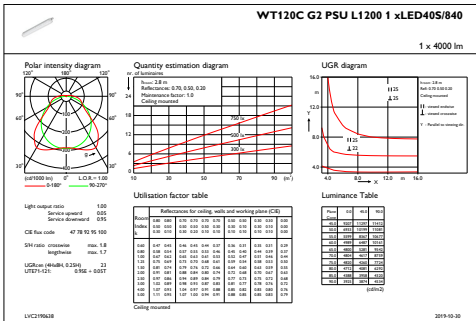

Date fotometrice

IFGU1_WT120CG2PSUL12001xLED40S840