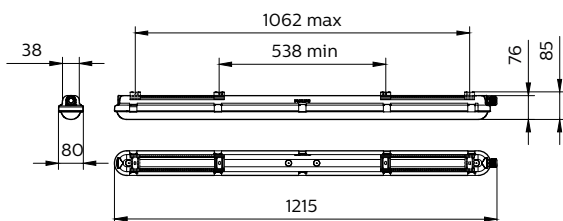

Approval and Application

Cod protecție împotriva infiltrărilor	IP65 [Protejat împotriva pătrunderii prafului, protejat împotriva jeturilor de apă]
Cod de protecție împotriva impactului mecanic	IK08 [5 J vandal-protected]

Initial Performance (IEC Compliant)

Flux luminos inițial	4000 lm

Toleranță flux luminos	+/-10%
Randament luminos LED inițial	133 lm/W
Temperatură de culoare inițială corelată	4000 K
Valoare inițială Indice de redare a culorii	>80
Cromatică inițială	(0.38,0.38)SDCM<=3
Putere de intrare inițială	30 W
Toleranță consum de curent	+/-10%

Over Time Performance (IEC Compliant)

Rată de defectare a echipamentului de control la durata medie de viață utilă 50000 h	5 %
Între inere la un flux luminos la durata medie de viață utilă * 50.000 h	L75

Application Conditions

Interval temperatură ambientală	-20 to +35 °C
Performance ambient temperature Tq	25 °C
Nivel diminuare maximă	Not applicable
Adecvat pentru comutare aleatorie	Nu se aplică

Product Data

Cod complet produs	871869916317400
Nume comandă produs	WT120C G2 LED40S/840 PSU TW1 WEC L1200
EAN/UPC - Produs	8718699163174
Cod de comandă	16317400
Numărător - Cantitate per pachet	1
Numărător - Pachete per cutie exterioră	1
Material nr. (12NC)	910505100051
Greutate netă (bucată)	1,530 kg

Cote

CoreLine Waterproof WT120C