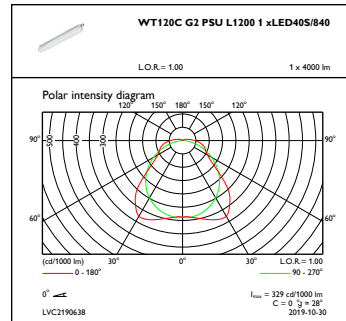

Date fotometrice

OFPC1_WT120CG2PSUL12001xLED40S840