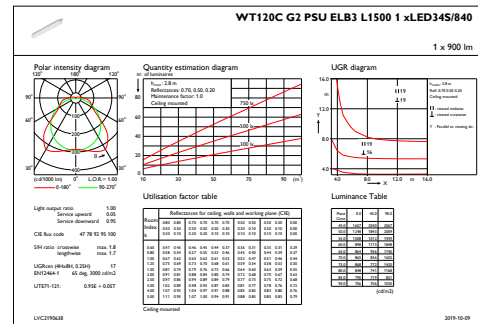

Mechanical and Housing

Material carcasă	Policarbonat
Material reflector	Oțel
Material sistem optic	Polycarbonate
Capac optic/material lentilă	Policarbonat
Material placă echipament	O el
Material fixare	O el inoxidabil
Capac optic/finisaj lentilă	Mat
Lungime totală	1515 mm
Lățime totală	80 mm
Înălțime totală	76 mm
Culoare	GR
Dimensiuni (înălțime x lățime x adâncime)	76 x 80 x 1515 mm (3 x 3.1 x 59.6 in)

Initial Performance (IEC Compliant)

Flux luminos inițial	3400 lm
Toleranță flux luminos	+/-10%
Randament luminos LED inițial	113 lm/W
Temperatură de culoare inițială corelată	4000 K
Valoare inițială Indice de redare a culorii	>80
Cromatică inițială	(0.38,0.38)SDCM<=3
Putere de intrare inițială	30.5 W
Toleranță consum de curent	+/-10%

Cod complet produs	871829185420300
Nume comandă produs	WT120C G2 LED34S/840 PSU ELB3 L1500
EAN/UPC - Produs	8718291854203
Cod de comandă	85420300
Numărător - Cantitate per pachet	1
Numărător - Pachete per cutie exterioară	1
Material nr. (12NC)	910505100062
Greutate netă (bucată)	2,820 kg

CoreLine Waterproof

Cote

CoreLine Waterproof WT120C

Date fotometric

OFPC1_WT120CG2PSUEL3L15001xLED34S840

IFGU1_WT120CG2PSUEL3L15001xLED34S840