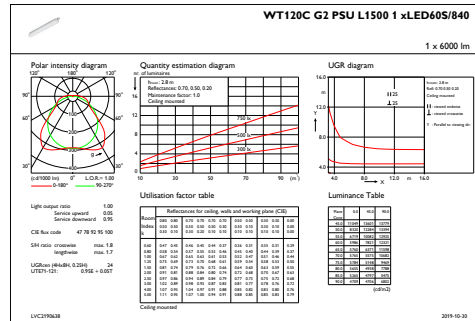

Date fotometric

IFGU1_WT120CG2PSUL15001xLED60S840