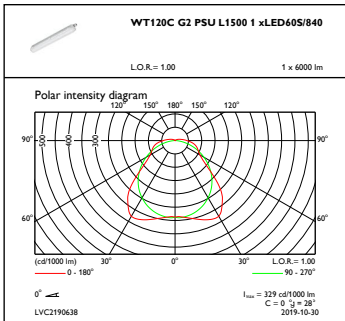

Date fotometric

OFPC1_WT120CG2PSUL15001xLED60S840