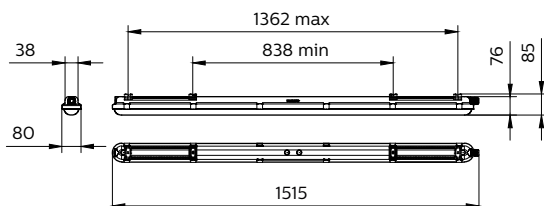

Approval and Application

Cod protecție împotriva infiltrărilor	IP65 [Protejat împotriva pătrunderii prafului, protejat împotriva jeturilor de apă]
Cod de protecție împotriva impactului mecanic	IK08 [5 J vandal-protected]

Initial Performance (IEC Compliant)

Flux luminos inițial	6000 lm

Toleranță flux luminos	+/-10%
Randament luminos LED inițial	130 lm/W
Valoare inițială Temperatură de culoare corelată	4000 K
Valoare inițială Indice de redare a culorii	>80
Cromatică inițială	(0.38,0.38)SDCM<=3
Putere de intrare inițială	46 W
Toleranță consum de curent	+/-10%

Over Time Performance (IEC Compliant)

Rată de defectare a echipamentului de control la durata medie de viață utilă 50000 h	1,75 %
Între inere la un flux luminos la durata medie de viață utilă * 50.000 h	L75

Application Conditions

Interval temperatură ambiantă	-20 to +35 °C
Performance ambient temperature Tq	25 °C
Nivel diminuare maximă	Not applicable
Adecvat pentru comutare aleatorie	Da

Product Data

Cod complet produs	871869996275300
Nume comandă produs	WT120C G2 LED60S/840 PSU MDU L1500
EAN/UPC - Produs	8718699962753
Cod de comandă	96275300
Numărător - Cantitate per pachet	1
Numărător - Pachete per cutie exterioră	1
Material nr. (12NC)	910505100067
Greutate netă (bucată)	1,820 kg

Cote

CoreLine Waterproof WT120C