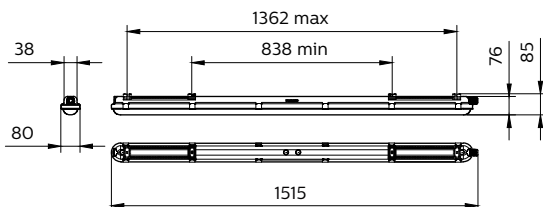

Approval and Application

Cod protecție împotriva infiltrărilor	IP65 [Protejat împotriva pătrunderii prafului, protejat împotriva jeturilor de apă]
Cod de protecție împotriva impactului mecanic	IK08 [5 J vandal-protected]

Initial Performance (IEC Compliant)

Flux luminos inițial	6000 lm
Toleranță flux luminos	+/-10%
Randament luminos LED inițial	120 lm/W
Temperatură de culoare inițială corelată	4000 K
Valoare inițială Indice de redare a culorii	>80
Cromatică inițială	(0.38,0.38)SDCM<=3
Putere de intrare inițială	50 W
Toleranță consum de curent	+/-10%

Over Time Performance (IEC Compliant)

Rată de defectare a echipamentului de control la durata medie de viață utilă	5 %
50000 h	
Între inere la un flux luminos la durata medie de viață utilă * 50.000 h	L75

Application Conditions

Interval temperatură ambiantă	0 to +25 °C
Performance ambient temperature Tq	25 °C
Nivel diminuare maximă	10%
Adecvat pentru comutare aleatorie	Nu se aplică

Product Data

Cod complet produs	871869939981800
Nume comandă produs	WT120C G2 LED60S/840 IA1 ELB3 L1500
EAN/UPC - Produs	8718699399818
Cod de comandă	39981800
Numărător - Cantitate per pachet	1
Numărător - Pachete per cutie exterioră	1
Material nr. (12NC)	910505100075
Greutate netă (bucată)	2,820 kg

Cote

CoreLine Waterproof WT120C