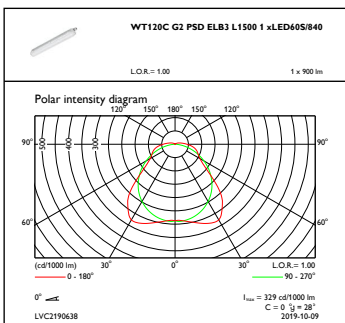

CoreLine Waterproof WT120C

Date fotometric

OFPC1_WT120CG2PSDELB3L15001xLED60S840