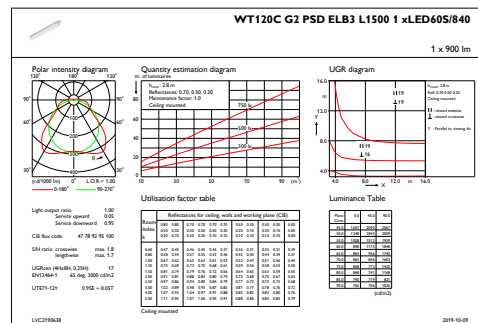

Catalog de date

General Information			
Cod familie lămpi	LED60S [LED Module, system flux 6000 lm]	Conectare	Conector push-in cu 4 pini
Culoare sursă de lumină	Alb neutru 840	Cablu	-
Sursă de lumină înlocuibilă	Nu	Clasă de protecție IEC	Clasa de siguranță I
Număr de unități de echipament	1 unit	Test de incandescență	Temperatură 850 °C, durată 30 s
Balast/unitate de alimentare/ transformator	PSD [Power supply unit with DALI interface]	Marcaj de inflamabilitate	D [For mounting on easily flammable surfaces]
Balast inclus	Da	Marcaj CE	CE mark
Tip de sistem optic	110 [Beam angle 110°]	Marcaj ENEC	ENEC mark
Capac optic/tip lentilă	MLO [Micro-lens optic]	Perioadă de garanție	5 ani
Lățime flux luminos corp de iluminat	105°	Observa ii	* -Per Lighting Europe guidance paper "Evaluating performance of LED based luminaires - January 2018": statistically there is no relevant difference in lumen
Iluminat de urgență	EL3 [Emergency lighting 3 hours duration]		
Interfață de comandă	DALI		

Initial Performance (IEC Compliant)

Flux luminos inițial	6000 lm
Toleranță flux luminos	+/-10%
Randament luminos LED inițial	118 lm/W
Temperatură de culoare inițială corelată	4000 K
Valoare inițială Indice de redare a culorii	>80
Cromatică inițială	(0.38,0.38)SDCM<=3
Putere de intrare inițială	51 W
Toleranță consum de curent	+/-10%

Application Conditions

Interval temperatură ambientală	0 to +25 °C
Performance ambient temperature Tq	25 °C
Nivel diminuare maximă	1%
Adecvat pentru comutare aleatorie	Nu se aplică

Product Data

Cod complet produs	871869688314300
Nume comandă produs	WT120C G2 LED60S/840 PSD ELB3 L1500
EAN/UPC - Produs	8718696883143
Cod de comandă	88314300
Numărător - Cantitate per pachet	1
Numărător - Pachete per cutie exterioară	1
Material nr. (12NC)	910505100076
Greutate netă (bucată)	2,820 kg

CoreLine Waterproof

Cote

CoreLine Waterproof WT120C

Date fotometric

OFPC1_WT120CG2PSDELB3L15001xLED60S840

IFGU1_WT120CG2PSDELB3L15001xLED60S840