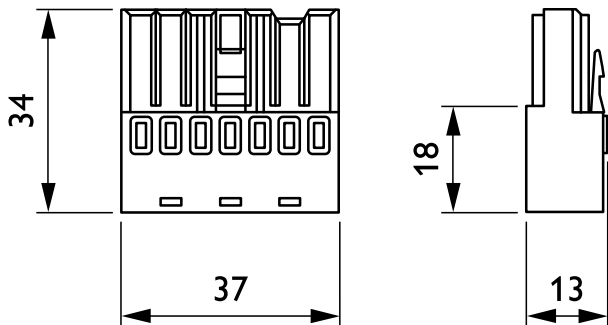

CoreLine Trunking

Rysunki techniczne

CoreLine Trunking acc. LL120Z