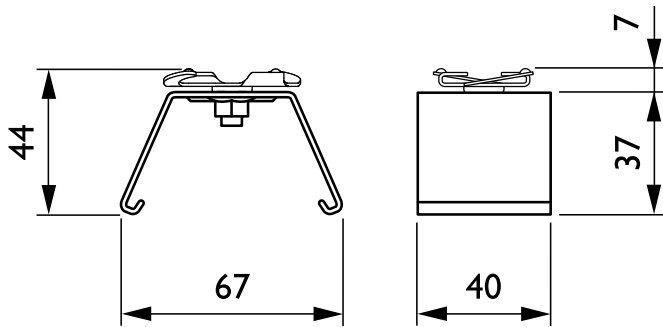

CoreLine Carril

Plano de dimensiones

CoreLine Trunking acc. LL120Z