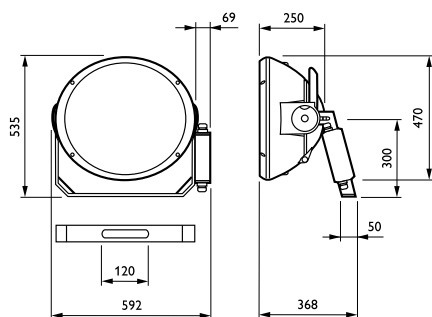

Operativos y eléctricos

Tensión de suministro de lámpara	400 V [400]
Tensión de entrada	380-415 V
Arrancador	SI [Series]

Aprobación y aplicación

Código de protección de entrada	IP65 [Protección frente a la penetración de polvo, protección frente a chorros de agua a presión]
Índice de protección frente a choque mecánico	IK08 [IK08]

Condiciones de aplicación

Rango de temperatura ambiente	-30 °C a +35 °C
-------------------------------	-----------------

Datos de producto

Código de producto completo	871829106948500
Nombre de producto del pedido	MVF403 MHN-SA2000W A4 SI
EAN/UPC - Producto	8718291069485
Código de pedido	06948500
Cantidad por paquete	1
Numerador - Paquetes por caja exterior	1
N.º de material (12NC)	910925431912
Peso neto (pieza)	14,500 kg

Plano de dimensiones

ArenaVision MVF403/MVF404