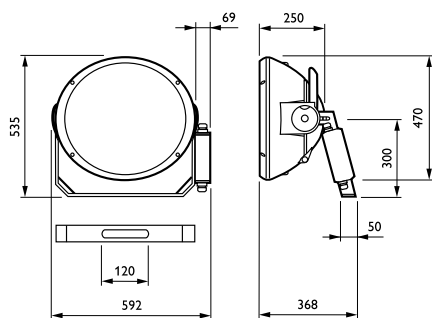

ArenaVision pequeño

Operativos y eléctricos

Tensión de suministro de lámpara	400 V [400]
Tensión de entrada	380-415 V
Arrancador	SI [Series]

Mecánicos y de carcasa

Dimensiones (altura x anchura x profundidad)	NaN x NaN x NaN mm (NaN x NaN x NaN in)
--	---

Condiciones de aplicación

Rango de temperatura ambiente	-30 °C a +35 °C
-------------------------------	-----------------

Datos de producto

Código de producto completo	871829106949200
Nombre de producto del pedido	MVF403 MHN-SA2000W A5 SI
EAN/UPC - Producto	8718291069492
Código de pedido	06949200
Cantidad por paquete	1
Numerador - Paquetes por caja exterior	1
N.º de material (12NC)	910925432012
Peso neto (pieza)	14,500 kg

Plano de dimensiones

ArenaVision MVF403/MVF404