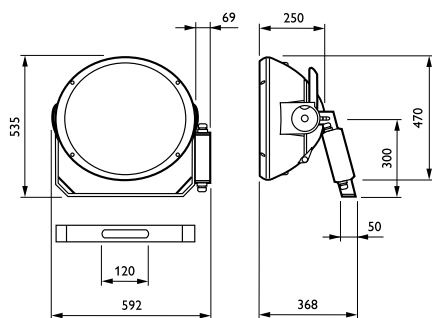

Operativos y eléctricos

Tensión de suministro de lámpara	400 V [400]
Tensión de entrada	380-415 V
Arrancador	SI [Series]

Mecánicos y de carcasa

Dimensiones (altura x anchura x profundidad)	NaN x NaN x NaN mm (NaN x NaN x NaN in)
--	---

Condiciones de aplicación

Rango de temperatura ambiente	-30 °C a +35 °C
-------------------------------	-----------------

Datos de producto

Código de producto completo	871829106950800
Nombre de producto del pedido	MVF403 MHN-SA2000W A6 SI
EAN/UPC - Producto	8718291069508
Código de pedido	06950800
Cantidad por paquete	1
Numerador - Paquetes por caja exterior	1
N.º de material (12NC)	910925432112
Peso neto (pieza)	14,500 kg

Plano de dimensiones

ArenaVision MVF403/MVF404