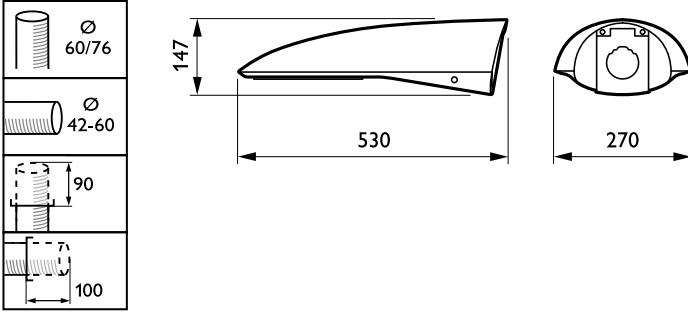

Iridium gen3 LED Mini

Boyutlu çizim

Iridium3 LED BGP381