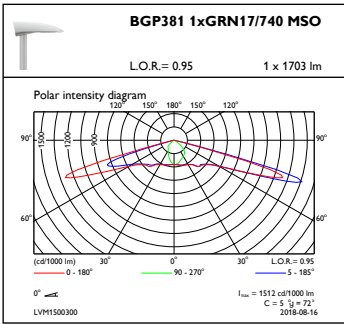

Fotometrik bilgi

OFPC1_BGP381xGRN17740MSO