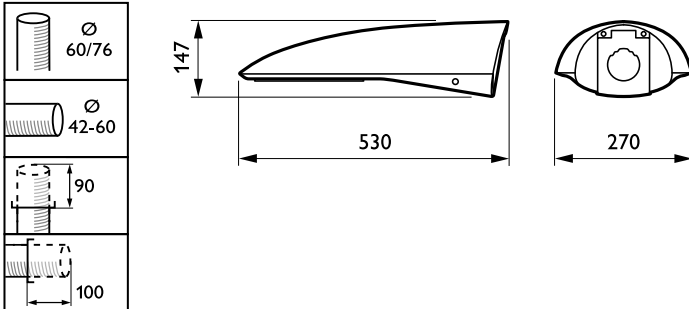

Iridium gen3 LED Mini

650°C

Cote

Iridium3 LED BGP381