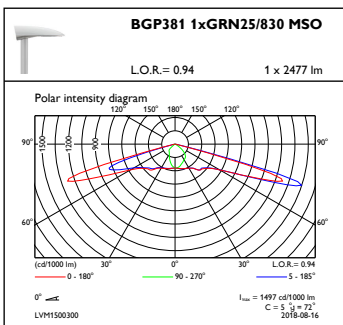

Iridium gen3 LED Mini

Culoare piese	CO
Vopsire	-
Test de incandescentă	Temperatură 650 °C, durată 5 s
Marcaj de inflamabilitate	NO [-]
Marcaj CE	CE mark
Marcaj ENEC	ENEC mark
Marcaj UL	Nu
Perioadă de garanție	5 ani
Optic type outdoor	Medium wide street optic
Fotocelulă	No [-]
Garnitură de etanșare pentru alimentarea de la rețea	1PG10 [Cable gland 1x PG 10 mm]
Observații	*-Per Lighting Europe guidance paper "Evaluating performance of LED based luminaires - January 2018": statistically there is no relevant difference in lumen maintenance between B50 and for example B10. Therefore the median useful life (B50) value also represents the B10 value. * La temperaturi ambientale extreme, corpul de iluminat își poate reduce automat intensitatea luminoasă pentru a proteja componentele
Flux luminos constant	No
Număr de produse pe MCB	20
În conformitate cu UE RoHS	Nu
LED engine type	LED
Product Family Code	BGP381 [Iridium gen3 Mini]

Material fixare	Aluminiu
Dispozitiv de montare	SP [Spigot]
Capac optic/formă lentilă	Flat
Capac optic/finisaj lentilă	Texturat
Lungime totală	531 mm
Lățime totală	273 mm
Înălțime totală	156 mm
Effective projected area	0,024 m ²
Culoare	GR
Dimensiuni (înălțime x lățime x adâncime)	156 x 273 x 531 mm (6.1 x 10.7 x 20.9 in)

Initial Performance (IEC Compliant)

Flux luminos inițial	2350 lm
Toleranță flux luminos	+/-7%
Randament luminos LED inițial	118 lm/W
Temperatură de culoare inițială corelată	3000 K
Valoare inițială Indice de redare a culorii	80
Cromatică inițială	(0.43, 0.41) SDCM <5
Putere de intrare inițială	20 W
Toleranță consum de curent	+/-11%

Iridium gen3 LED Mini

650°C

Cote

Iridium3 LED BGP381

Date fotometrice

OFFPC1_BGP381xGRN25830MSO