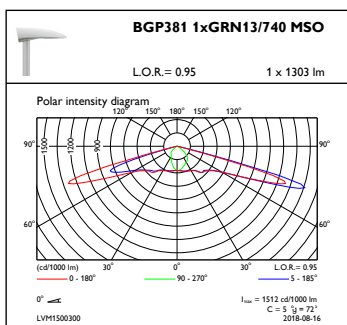

Fotometriska data

OFPC1_BGP381xGRN13740MSO