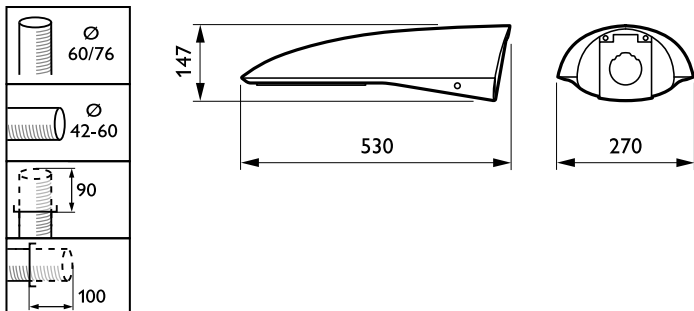

Iridium gen3 LED Mini

Måttskiss

Iridium3 LED BGP381