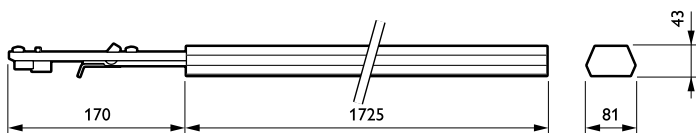

CoreLine Trunking

Rysunki techniczne

LL123X Light-line units