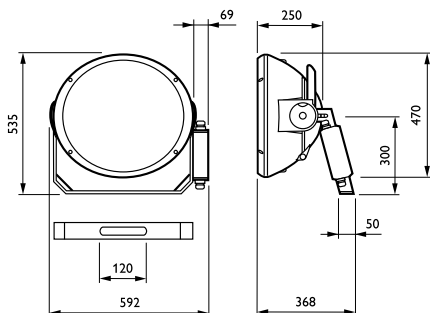

ArenaVision MVF403

Product Family Code	MVF403 [ARENAVISION]
Mecánicos y de carcasa	
Tensión de suministro de lámpara	400 V [400]
Tensión de entrada	380 a 415 V
Datos técnicos de la luz	
Dimensiones (altura x anchura x profundidad)	NaN x NaN x NaN mm (NaN x NaN x NaN in)
Aprobación y aplicación	
Código de protección de entrada	IP65 [Protección frente a la penetración de polvo, protección frente a chorros de agua a presión]
Índice de protección frente a choque mecánico	IK08 [5 J protección contra vandalismo]
Información general	
Índice inic. de temperatura de color	5600 K

Condiciones de aplicación	
Rango de temperatura ambiente	-30 a +35 °C
Datos de producto	
Código de producto completo	871829106913300
Nombre de producto del pedido	MVF403 MHN-SA2000W/956 A1 SI
EAN/UPC - Producto	8718291069133
Código de pedido	910925748312
Cantidad por paquete	1
Numerador - Paquetes por caja exterior	1
N.º de material (12NC)	910925748312
Peso neto (pieza)	14,500 kg

Plano de dimensiones

ArenaVision MVF403/MVF404