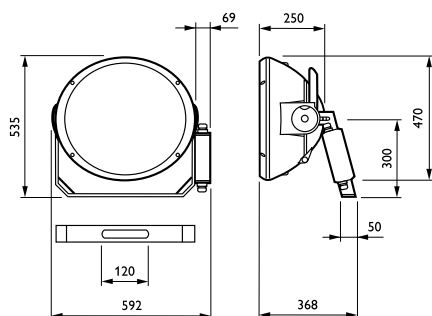

### Datos del producto

Información general			
Número de fuentes de luz	1 [ 1 pieza]	Tipo lente/cubierta óptica	DOWN [ Cristal delantero versión downlighting]
Código familia de lámparas	MHN-SA [ MASTER MHN-SA]	Clase de protección IEC	Seguridad clase I
Potencia de la lámpara	2000 W	Marca CE	Marcado CE
Temperatura de color	956 luz natural	Certificado ENEC	Marcado ENEC
Con lámpara incluida	K	Optic type outdoor	Categoría de haz A1
Equipo	-	Memoria de apuntamiento	No

## ArenaVision pequeño

Product Family Code	MVF403 [ ARENAVISION]
<b>Operativos y eléctricos</b>	
Tensión de suministro de lámpara	400 V [ 400]
Tensión de entrada	380-415 V
Arrancador	SI [ Series]
<b>Mecánicos y de carcasa</b>	
Dimensiones (altura x anchura x profundidad)	NaN x NaN x NaN mm (NaN x NaN x NaN in)
<b>Aprobación y aplicación</b>	
Código de protección de entrada	IP65 [ Protección frente a la penetración de polvo, protección frente a chorros de agua a presión]
Índice de protección frente a choque mecánico	IK08 [ IK08]

<b>Rendimiento inicial (conforme con IEC)</b>	
Índice inic. de temperatura de color	5600 K
<b>Condiciones de aplicación</b>	
Rango de temperatura ambiente	-30 °C a +35 °C
<b>Datos de producto</b>	
Código de producto completo	871829106913300
Nombre de producto del pedido	MVF403 MHN-SA2000W/956 A1 SI
EAN/UPC - Producto	8718291069133
Código de pedido	06913300
Cantidad por paquete	1
Numerador - Paquetes por caja exterior	1
N.º de material (12NC)	910925748312
Peso neto (pieza)	14,500 kg

### Plano de dimensiones

ArenaVision MVF403/MVF404