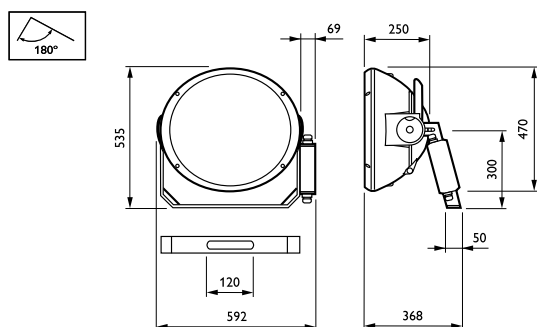

Datos del producto

Información general			
Número de fuentes de luz	1 [1 pieza]	Tipo lente/cubierta óptica	DOWN [Cristal delantero versión downlighting]
Código familia de lámparas	MHN-SA [MASTER MHN-SA]	Clase de protección IEC	Seguridad clase I
Potencia de la lámpara	2000 W	Marca CE	Marcado CE
Temperatura de color	956 luz natural	Certificado ENEC	Marcado ENEC
Con lámpara incluida	K	Optic type outdoor	Categoría de haz A4
Equipo	-	Memoria de apuntamiento	No

ArenaVision pequeño

Product Family Code	MVF403 [ARENAVISION]
Operativos y eléctricos	
Tensión de suministro de lámpara	400 V [400]
Tensión de entrada	380-415 V
Arrancador	SI [Series]
Mecánicos y de carcasa	
Dimensiones (altura x anchura x profundidad)	NaN x NaN x NaN mm (NaN x NaN x NaN in)
Aprobación y aplicación	
Código de protección de entrada	IP65 [Protección frente a la penetración de polvo, protección frente a chorros de agua a presión]
Índice de protección frente a choque mecánico	IK08 [IK08]

Rendimiento inicial (conforme con IEC)	
Índice inic. de temperatura de color	5600 K
Condiciones de aplicación	
Rango de temperatura ambiente	-30 °C a +35 °C
Datos de producto	
Código de producto completo	871829106916400
Nombre de producto del pedido	MVF403 MHN-SA2000W/956 A4 SI
EAN/UPC - Producto	8718291069164
Código de pedido	06916400
Cantidad por paquete	1
Numerador - Paquetes por caja exterior	1
N.º de material (12NC)	910925748612
Peso neto (pieza)	14,500 kg

Plano de dimensiones

ArenaVision MVF403/MVF404