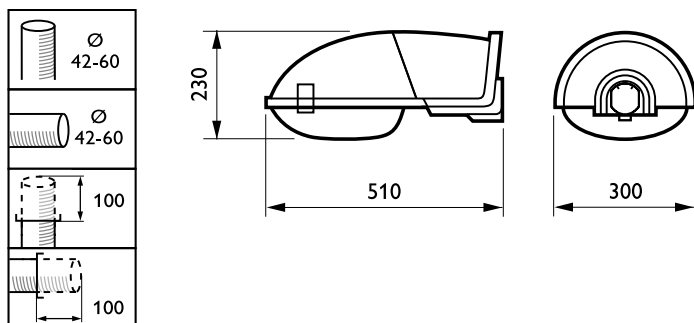

Malaga SGS101

Dados mecânicos e de revestimento

Dispositivo de montagem	42/60 [Universal para diâmetro 42-60 mm]
Cor	GR
Dimensões (Altura x largura x profundidade)	NaN x NaN x NaN mm (NaN x NaN x NaN in)

Aprovação e aplicação

Código de proteção de entrada	IP43/65 [Proteção de fios, à prova de pulverização/chuva; protegido contra penetração de pó, à prova de jato]

Código de proteção mecânica contra impactos	IK08 [IK08]

Dados do produto

Código do produto completo	871155926917700
Nome de produto da encomenda	SGS101 SON-I-70W II MR-AS 42/60
EAN/UPC – Produto	8711559269177
Código de encomenda	26917700
Numerador – Quantidade por embalagem	1
Numerador – Embalagens por caixa exterior	1
N.º material (12NC)	910925816712
Peso líquido (Peça)	3,800 kg

Desenho dimensional

SGS101