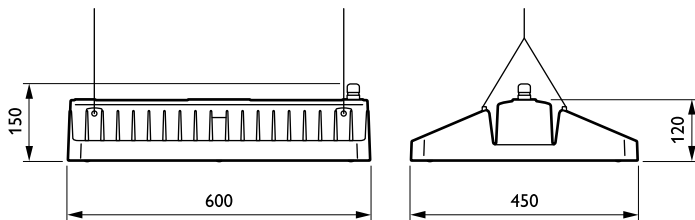

GentleSpace gen2

Desenho dimensional

GentleSpace gen2 BY470P-BY473P