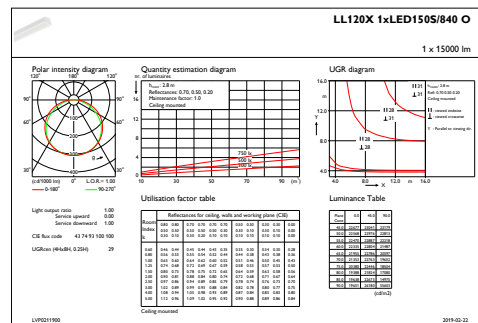

Цвет	White
Размеры (высота x ширина x глубина)	52 x 95 x 3450 mm (2 x 3.7 x 135.8 in)

Соответствие требованиям и область применения

Код защиты от проникновения	IP20 [Защита пальцев]
Код степени защиты от механических воздействий	IK02 [0.2 J standard]

CoreLine Trunking

Чертеж размеров

CoreLine electr. units LL120X-LL122X

Фотометрические данные

IFPC1_LL120X1xLED150S840O

IFGU1_LL120X1xLED150S840O