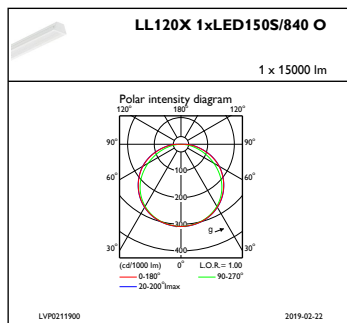

Фотометрические данные

IFPC1_LL120X1xLED150S840O