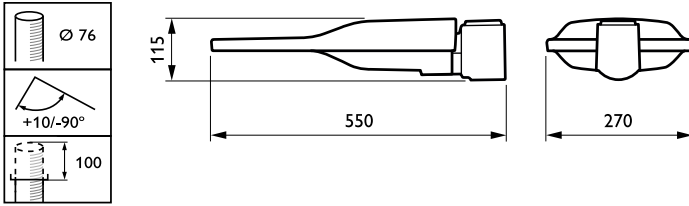

Mittapiirros

LumiStreet Small BGP/BGS212/213