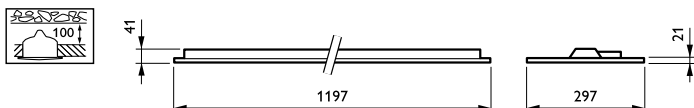

Approval and Application

IP kód	IP44 [Chráněno proti proniknutí drátů, chráněno proti stříkající vodě]
Kód ochrany proti mechanickým nárazům	IK02 [0.2 J standard]

Initial Performance (IEC Compliant)

Počáteční světelný tok	3700 lm
Tolerance světelného toku	+/-8%
Počáteční účinnost svítidla LED	109 lm/W
Poč. korel. teplota chromatičnosti	3000 K
Poč. Index barevného podání	≥80
Původní chromatičnost	(0.43, 0.40) SDCM <3

Počáteční příkon	34 W
Tolerance spotřeby energie	+/-10%

Over Time Performance (IEC Compliant)

Závadovost ovládacího předřadníku při střední životnosti 50 000 h	5 %
Jmenovitý světelný tok při střední životnosti* 50 000 h	L75

Application Conditions

Rozsah okolní teploty	+10 až +40 °C
Performance ambient temperature Tq	25 °C
Maximální úroveň stmívání	Nerelevantní
Vhodné pro náhodné spínání	Ano

Product Data

Úplný kód výrobku	871869934796300
Objednací název produktu	RC134B LED37S/830 PSU W30L120 NOC
EAN/UPC – výrobek	8718699347963
Objednací kód	34796300
Číslování – počet v balení	1
Číslování – balení v krabičce	1
Materiál č. (12NC)	910925864754
Celková hmotnost (kus)	3,000 kg

Rozměrové výkresy

CoreLine Recessed RC134B/RC135B