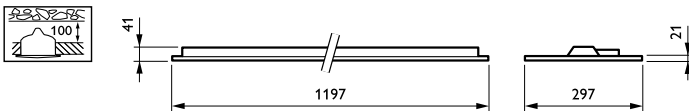

Approval and Application

IP kód	IP44 [Chráněno proti proniknutí drátů, chráněno proti stříkající vodě]
Kód ochrany proti mechanickým nárazům	IK02 [0.2 J standard]

Initial Performance (IEC Compliant)

Počáteční světelný tok	2700 lm
Tolerance světelného toku	+/-8%
Počáteční účinnost svítidla LED	95 lm/W
Poč. korel. teplota chromatičnosti	3000 K
Poč. Index barevného podání	≥80
Původní chromatičnost	(0.43, 0.40) SDCM <3

Počáteční příkon	28.5 W
Tolerance spotřeby energie	+/-10%

Over Time Performance (IEC Compliant)

Závadovost ovládacího předřadníku při střední životnosti 50 000 h	5 %
Jmenovitý světelný tok při střední životnosti* 50 000 h	L75

Application Conditions

Rozsah okolní teploty	+10 až +40 °C
Performance ambient temperature Tq	25 °C
Maximální úroveň stmívání	Nerelevantní
Vhodné pro náhodné spínání	Ano

Product Data

Úplný kód výrobku	871869934797000
Objednací název produktu	RC134B LED27S/830 PSU W30L120 NOC
EAN/UPC – výrobek	8718699347970
Objednací kód	34797000
Číslování – počet v balení	1
Číslování – balení v krabici	1
Materiál č. (12NC)	910925864755
Celková hmotnost (kus)	3,000 kg

Rozměrové výkresy

CoreLine Recessed RC134B/RC135B