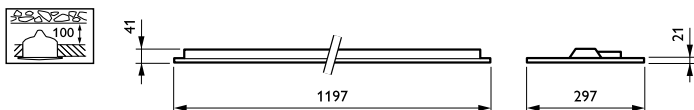

Approval and Application

IP kód	IP44 [Chráněno proti proniknutí drátů, chráněno proti stříkající vodě]
Kód ochrany proti mechanickým nárazům	IK02 [0.2 J standard]

Initial Performance (IEC Compliant)

Počáteční světelný tok	3700 lm
Tolerance světelného toku	+/-8%
Počáteční účinnost svítidla LED	107 lm/W
Poč. korel. teplota chromatičnosti	3000 K
Poč. Index barevného podání	≥80
Původní chromatičnost	(0.43, 0.40) SDCM <3

Počáteční příkon	34.5 W
Tolerance spotřeby energie	+/-10%

Over Time Performance (IEC Compliant)

Závadovost ovládacího předřadníku při střední životnosti 50 000 h	5 %
Jmenovitý světelný tok při střední životnosti* 50 000 h	L75

Application Conditions

Rozsah okolní teploty	+10 až +40 °C
Performance ambient temperature Tq	25 °C
Maximální úroveň stmívání	Nerelevantní
Vhodné pro náhodné spínání	Ano

Product Data

Úplný kód výrobku	871869934832800
Objednací název produktu	RC134B LED37S/830 PSU W30L120 OC
EAN/UPC – výrobek	8718699348328
Objednací kód	34832800
Číslování – počet v balení	1
Číslování – balení v krabici	1
Materiál č. (12NC)	910925864790
Celková hmotnost (kus)	3,000 kg

Rozměrové výkresy

CoreLine Recessed RC134B/RC135B