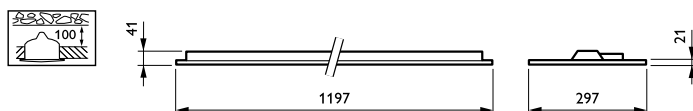

Approval and Application

IP kód	IP44 [Chráněno proti proniknutí drátů, chráněno proti stříkající vodě]
Kód ochrany proti mechanickým nárazům	IK02 [0.2 J standard]

Initial Performance (IEC Compliant)

Počáteční světelný tok	2700 lm
Tolerance světelného toku	+/-8%
Počáteční účinnost svítidla LED	89 lm/W
Poč. korel. teplota chromatičnosti	4000 K

Poč. Index barevného podání	≥80
Původní chromatičnost	(0.38, 0.38) SDCM <3
Počáteční příkon	30.5 W
Tolerance spotřeby energie	+/-10%

Over Time Performance (IEC Compliant)

Závadovost ovládacího předřadníku při střední životnosti 50 000 h	5 %
Jmenovitý světelný tok při střední životnosti* 50 000 h	L75

Application Conditions

Rozsah okolní teploty	+10 až +40 °C
Performance ambient temperature Tq	25 °C
Maximální úroveň stmívání	1 % (bez stmívání v nouzovém režimu)
Vhodné pro náhodné spínání	Ano

Product Data

Úplný kód výrobku	871869934835900
Objednací název produktu	RC134B LED27S/840 PSD W30L120 ELB3 NOC
EAN/UPC – výrobek	8718699348359
Objednací kód	34835900
Číslování – počet v balení	1
Číslování – balení v krabici	1
Materiál č. (12NC)	910925864793
Celková hmotnost (kus)	3,750 kg

Rozměrové výkresy

CoreLine Recessed RC134B/RC135B