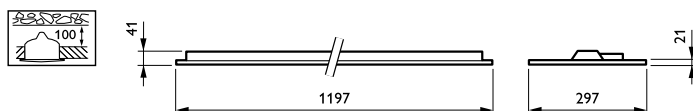

Approval and Application

IP kód	IP44 [Chráněno proti proniknutí drátů, chráněno proti stříkající vodě]
Kód ochrany proti mechanickým nárazům	IK02 [0.2 J standard]

Initial Performance (IEC Compliant)

Počáteční světelný tok	3700 lm
Tolerance světelného toku	+/-8%
Počáteční účinnost svítidla LED	104 lm/W
Poč. korel. teplota chromatičnosti	4000 K

Poč. Index barevného podání	≥80
Původní chromatičnost	(0.38, 0.38) SDCM <3
Počáteční příkon	35.5 W
Tolerance spotřeby energie	+/-10%

Over Time Performance (IEC Compliant)

Závadovost ovládacího předřadníku při střední životnosti 50 000 h	5 %
Jmenovitý světelný tok při střední životnosti* 50 000 h	L75

Application Conditions

Rozsah okolní teploty	+10 až +40 °C
Performance ambient temperature Tq	25 °C
Maximální úroveň stmívání	1 % (bez stmívání v nouzovém režimu)
Vhodné pro náhodné spínání	Ano

Product Data

Úplný kód výrobku	871869934836600
Objednací název produktu	RC134B LED37S/840 PSD W30L120 ELB3 NOC
EAN/UPC – výrobek	8718699348366
Objednací kód	34836600
Číslování – počet v balení	1
Číslování – balení v krabici	1
Materiál č. (12NC)	910925864794
Celková hmotnost (kus)	3,750 kg

Rozměrové výkresy

CoreLine Recessed RC134B/RC135B