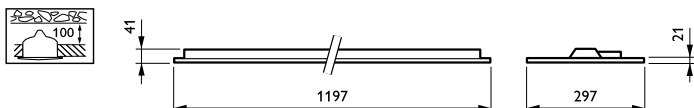

Approval and Application

IP kód	IP44 [Chráněno proti proniknutí drátů, chráněno proti stříkající vodě]
Kód ochrany proti mechanickým nárazům	IK02 [0.2 J standard]

Initial Performance (IEC Compliant)

Počáteční světelný tok	2700 lm
Tolerance světelného toku	+/-8%
Počáteční účinnost svítidla LED	84 lm/W
Poč. korel. teplota chromatičnosti	3000 K
Poč. Index barevného podání	≥80
Původní chromatičnost	(0.43, 0.40) SDCM <3

Počáteční příkon	32 W
Tolerance spotřeby energie	+/-10%

Over Time Performance (IEC Compliant)

Závadovost ovládacího předřadníku při střední životnosti 50 000 h	5 %
Jmenovitý světelný tok při střední životnosti* 50 000 h	L75

Application Conditions

Rozsah okolní teploty	+10 až +40 °C
Performance ambient temperature Tq	25 °C
Maximální úroveň stmívání	Nerelevantní
Vhodné pro náhodné spínání	Ano

Product Data

Úplný kód výrobku	871869934839700
Objednávací název produktu	RC134B LED27S/830 PSU W30L120 ELB3 NOC
EAN/UPC – výrobek	8718699348397
Objednávací kód	34839700
Číslování – počet v balení	1
Číslování – balení v krabici	1
Materiál č. (12NC)	910925864797
Celková hmotnost (kus)	3,750 kg

Rozměrové výkresy

CoreLine Recessed RC134B/RC135B