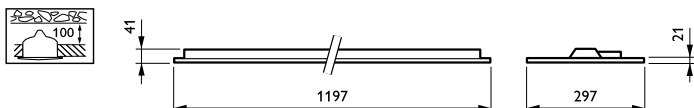

Approval and Application

IP kód	IP44 [Chráněno proti proniknutí drátů, chráněno proti stříkající vodě]
Kód ochrany proti mechanickým nárazům	IK02 [0.2 J standard]

Initial Performance (IEC Compliant)

Počáteční světelný tok	3700 lm
Tolerance světelného toku	+/-8%
Počáteční účinnost svítidla LED	97 lm/W
Poč. korel. teplota chromatičnosti	3000 K
Poč. Index barevného podání	≥80
Původní chromatičnost	(0.43, 0.40) SDCM <3

Počáteční příkon	38 W
Tolerance spotřeby energie	+/-10%

Over Time Performance (IEC Compliant)

Závadovost ovládacího předřadníku při střední životnosti 50 000 h	5 %
Jmenovitý světelný tok při střední životnosti* 50 000 h	L75

Application Conditions

Rozsah okolní teploty	+10 až +40 °C
Performance ambient temperature Tq	25 °C
Maximální úroveň stmívání	Nerelevantní
Vhodné pro náhodné spínání	Ano

Product Data

Úplný kód výrobku	871869934840300
Objednací název produktu	RC134B LED37S/830 PSU W30L120 ELB3 NOC
EAN/UPC – výrobek	8718699348403
Objednací kód	34840300
Číslování – počet v balení	1
Číslování – balení v krabici	1
Materiál č. (12NC)	910925864798
Celková hmotnost (kus)	3,750 kg

Rozměrové výkresy

CoreLine Recessed RC134B/RC135B