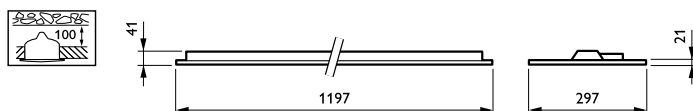

Approval and Application

IP kód	IP44 [Chráněno proti proniknutí drátů, chráněno proti stříkající vodě]
Kód ochrany proti mechanickým nárazům	IK02 [0.2 J standard]

Initial Performance (IEC Compliant)

Počáteční světelný tok	2700 lm
Tolerance světelného toku	+/-8%
Počáteční účinnost svítidla LED	79 lm/W
Poč. korel. teplota chromatičnosti	3000 K

Poč. Index barevného podání	≥80
Původní chromatičnost	(0.43, 0.40) SDCM <3
Počáteční příkon	34 W
Tolerance spotřeby energie	+/-10%

Over Time Performance (IEC Compliant)

Závadovost ovládacího předřadníku při střední životnosti 50 000 h	5 %
Jmenovitý světelný tok při střední životnosti* 50 000 h	L75

Application Conditions

Rozsah okolní teploty	+10 až +40 °C
Performance ambient temperature Tq	25 °C
Maximální úroveň stmívání	1 % (bez stmívání v nouzovém režimu)
Vhodné pro náhodné spínání	Ano

Product Data

Úplný kód výrobku	871869934841000
Objednací název produktu	RC134B LED27S/830 PSD W30L120 ELB3 NOC
EAN/UPC – výrobek	8718699348410
Objednací kód	34841000
Číslování – počet v balení	1
Číslování – balení v krabici	1
Materiál č. (12NC)	910925864799
Celková hmotnost (kus)	3,750 kg

Rozměrové výkresy

CoreLine Recessed RC134B/RC135B