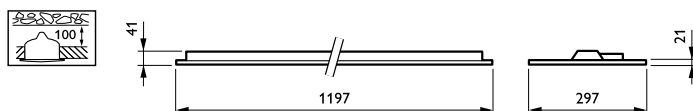

Approval and Application

IP kód	IP44 [Chráněno proti proniknutí drátů, chráněno proti stříkající vodě]
Kód ochrany proti mechanickým nárazům	IK02 [0.2 J standard]

Initial Performance (IEC Compliant)

Počáteční světelný tok	3700 lm
Tolerance světelného toku	+/-8%
Počáteční účinnost svítidla LED	95 lm/W
Poč. korel. teplota chromatičnosti	3000 K

Poč. Index barevného podání	≥80
Původní chromatičnost	(0.43, 0.40) SDCM <3
Počáteční příkon	39 W
Tolerance spotřeby energie	+/-10%

Over Time Performance (IEC Compliant)

Závadovost ovládacího předřadníku při střední životnosti 50 000 h	5 %
Jmenovitý světelný tok při střední životnosti* 50 000 h	L75

Application Conditions

Rozsah okolní teploty	+10 až +40 °C
Performance ambient temperature Tq	25 °C
Maximální úroveň stmívání	1 % (bez stmívání v nouzovém režimu)
Vhodné pro náhodné spínání	Ano

Product Data

Úplný kód výrobku	871869934842700
Objednací název produktu	RC134B LED37S/830 PSD W30L120 ELB3 NOC
EAN/UPC – výrobek	8718699348427
Objednací kód	34842700
Číslování – počet v balení	1
Číslování – balení v krabici	1
Materiál č. (12NC)	910925864801
Celková hmotnost (kus)	3,750 kg

Rozměrové výkresy

CoreLine Recessed RC134B/RC135B