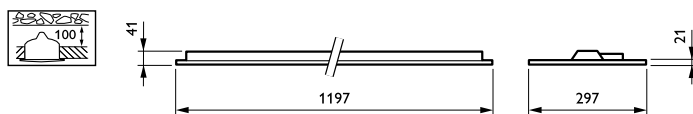

Approval and Application

IP kód	IP44 [Chráněno proti proniknutí drátů, chráněno proti stříkající vodě]
Kód ochrany proti mechanickým nárazům	IK02 [0.2 J standard]

Initial Performance (IEC Compliant)

Počáteční světelný tok	3700 lm
Tolerance světelného toku	+/-8%
Počáteční účinnost svítidla LED	106 lm/W
Poč. korel. teplota chromatičnosti	3000 K

Poč. Index barevného podání	≥80
Původní chromatičnost	(0.43, 0.40) SDCM <3
Počáteční příkon	35 W
Tolerance spotřeby energie	+/-10%

Over Time Performance (IEC Compliant)

Závadovost ovládacího předřadníku při střední životnosti 50 000 h	5 %
Jmenovitý světelný tok při střední životnosti* 50 000 h	L75

Application Conditions

Rozsah okolní teploty	+10 až +40 °C
Performance ambient temperature Tq	25 °C
Maximální úroveň stmívání	1 % (bez stmívání v nouzovém režimu)
Vhodné pro náhodné spínání	Ano

Product Data

Úplný kód výrobku	871869934843400
Objednací název produktu	RC134B LED37S/830 PSD W30L120 ELB3 OC
EAN/UPC – výrobek	8718699348434
Objednací kód	34843400
Číslování – počet v balení	1
Číslování – balení v krabici	1
Materiál č. (12NC)	910925864802
Celková hmotnost (kus)	3,750 kg

Rozměrové výkresy

CoreLine Recessed RC134B/RC135B