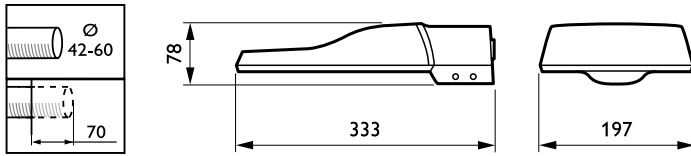

CoreLine Malaga LED

Målskisse

CoreLine Malaga LED BRP101/102